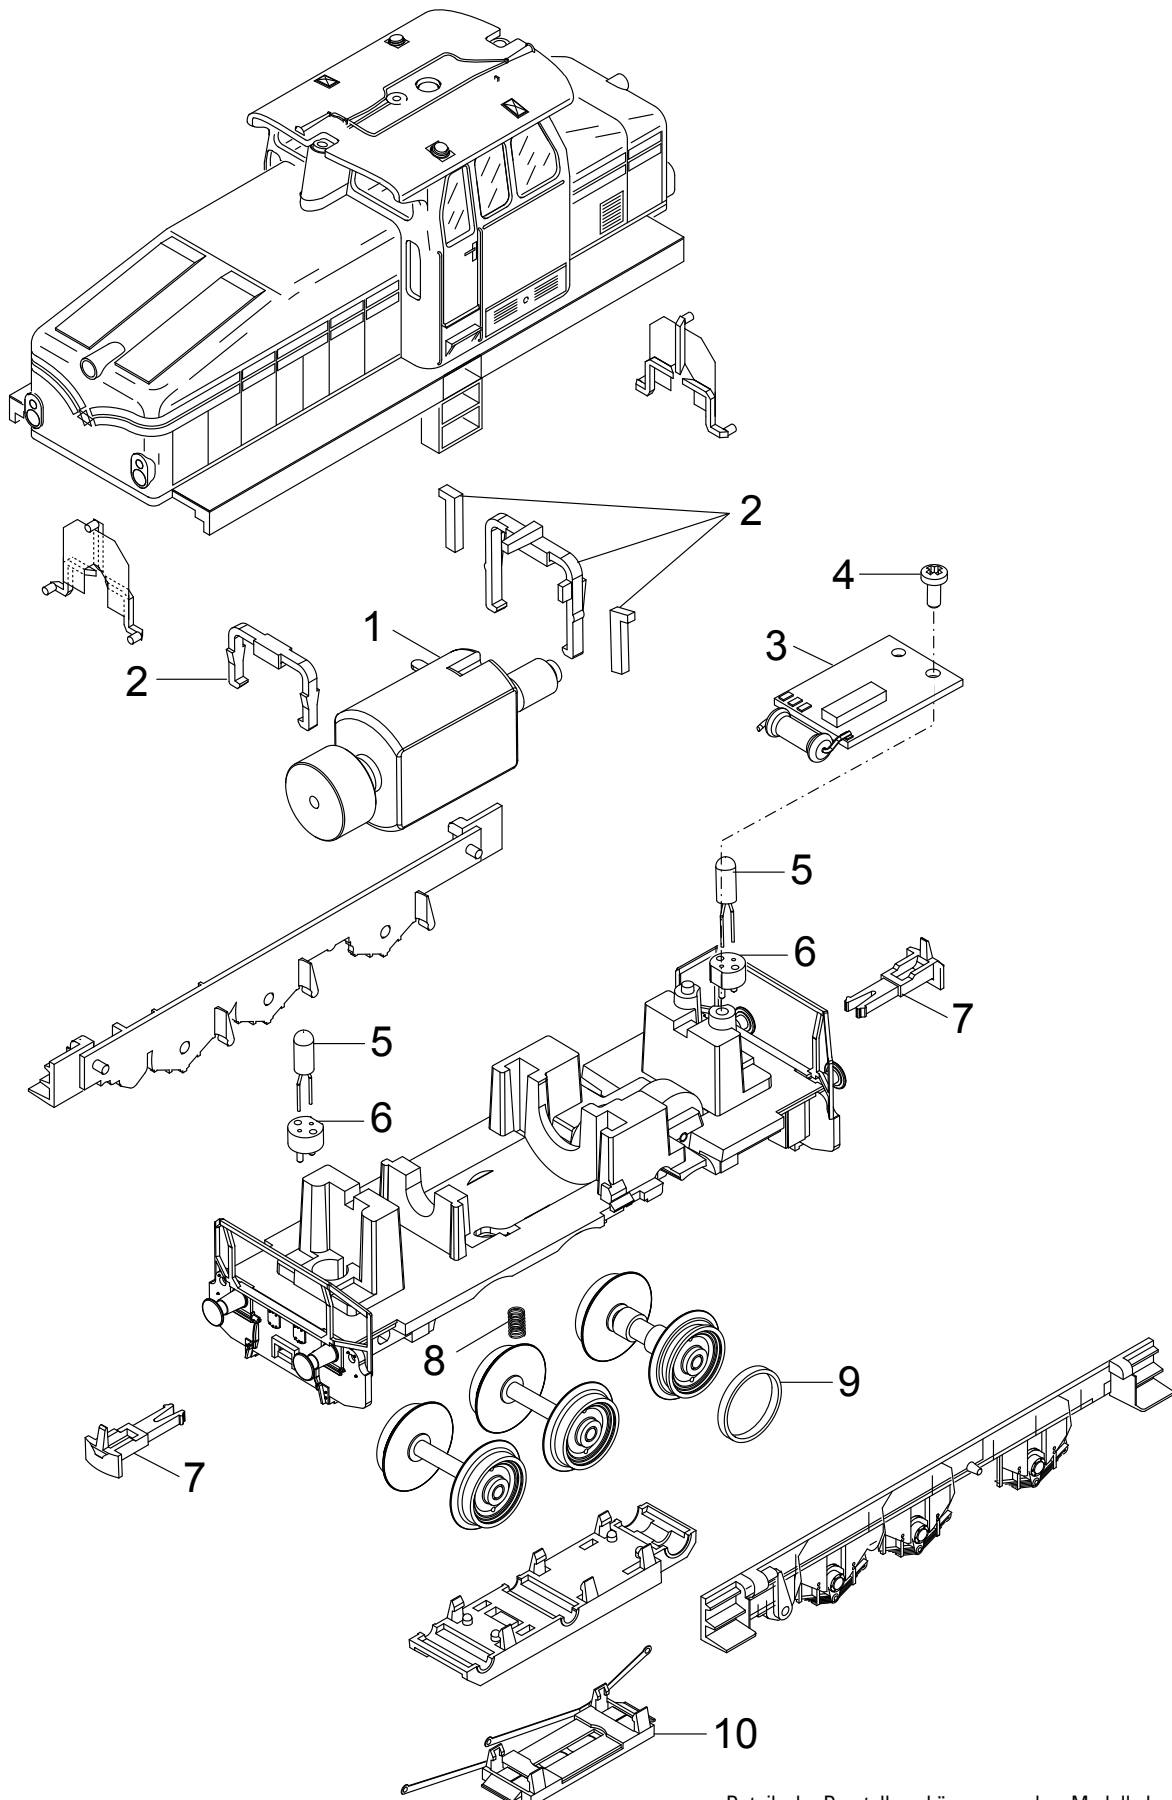

# Einzelteile der Lokomotive 21523

# TRIX H0

Details der Darstellung können von dem Modell abweichen.

# Einzelteile der Lokomotive 21523

---

Lfd. Nr.	Benennung	Bestell-Nr.
1	Motor	E106 144
2	Halteklammern	E162 119
3	Decoder	—
4	Schraube	E786 750
5	Glühlampe	E610 080
6	Fassung	E604 180
7	Kupplungshaken	E399 740
8	Druckfeder	E765 670
9	Haftreifen	7 154
10	Schleifer	E161 222
	Puffer	E761 070