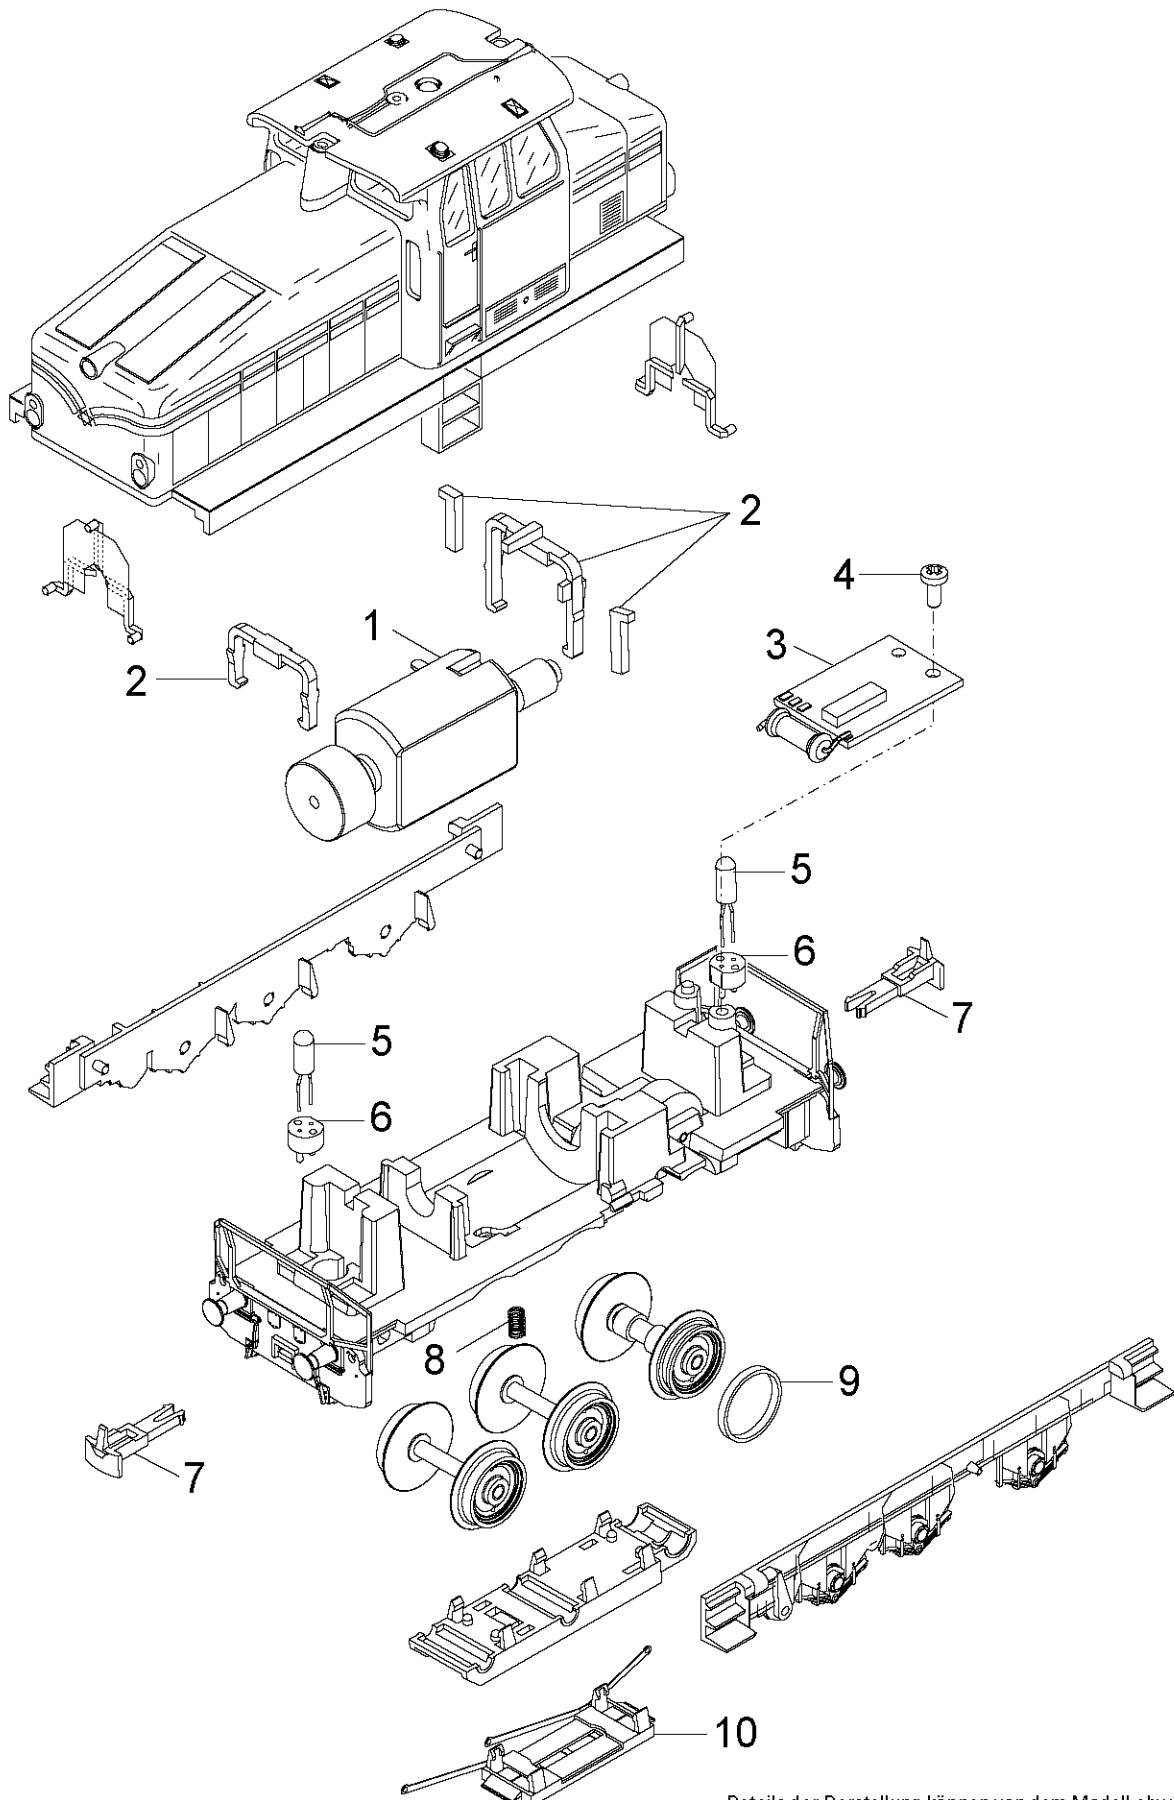

Einzelteile der Lokomotive 21523

TRIX H0

Details der Darstellung können von dem Modell abweichen.

Einzelteile der Lokomotive 21523

Lfd. Nr.	Benennung	Bestell-Nr.
1	Motor	E106 144
2	Halteklammern	E162 119
3	Decoder	—
4	Schraube	E786 750
5	Glühlampe	E610 080
6	Fassung	E604 180
7	Kupplungshaken	E399 740
8	Druckfeder	E765 670
9	Haftreifen	7 154
10	Schleifer	E161 222
	Puffer	E761 070

Hinweis: Einige Teile werden nur ohne oder mit anderer Farbgebung angeboten.

Teile, die hier nicht aufgeführt sind, können nur im Rahmen einer Reparatur im Märklin Reparatur-Service repariert werden.