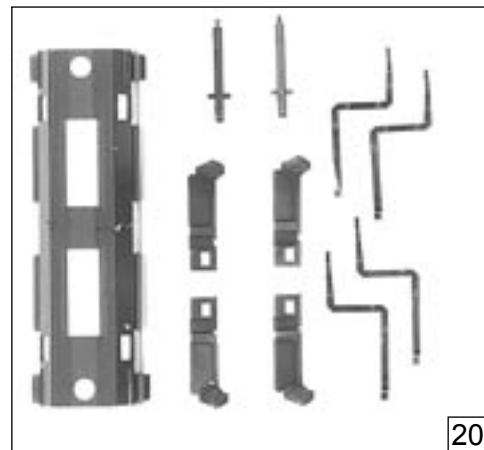

Symbolische Darstellung
Symbolic Illustration
Illustration figurative

Pos.Nr. Pos.no. Position	Beschreibung Description Désignation	Preisgruppe Price bracket Catégorie de prix	Art.-Nr. Art.no. Réf.
1	Motor	85121	57
2	Hafring N 6,5-8,5 mm	85609	17
3	Schraube	85811	2
4	Druckfeder	86204	2
5	Druckfeder	86209	2
6	Schneckenzahnrad Z=19/ 14 M=0.3	86400	3
7	Zahnrad Z=14	86496	2
8	Achszahnrad Z=18	86498	2
9	Schnecke	86700	5
10	Kardanschale	87104	3
11	Kardanwelle	87105	3
12	Kardankugel	87106	2
13	Platine kpl.	87705	35
14	Puffer	88580	3
15	N-Kupplung	89204	3
16	Kupplungsdeckel	89738	2
17	Schneckenlager	89750	4
18	Radkontakt	89881	2
19	Radsatz ohne Hafring	90323	16
20	Teilesatz	93682	22
21	Schneckendeckel	93684	2
22	Drehgestellblende kpl.	93685	25
23	Inneneinrichtung	93686	4
24	Getriebedeckel	93687	12
25	Getriebe	93688	12
26	Lichtabdeckung	93689	2
27	Radsatz mit Hafringen	107333	18
28	Lampe ST2.8 T3/4 16V 30 mA	109088	12
29	Lokunterteil	113058	25
30	Schneckensatz	113059	24
31	Gehäuse kpl. V 200 059	113060	60
23286			
32	Drehgestellblende kpl.	100413	25
33	Radsatz mit Hafringen	100415	18
34	Radsatz ohne Hafring	100416	16
35	Puffer	100417	3
36	Getriebe	100418	12
37	Getriebedeckel	100419	12
38	Lokunterteil	113061	25
39	Gehäuse kpl. 220 012-9	113062	60

20