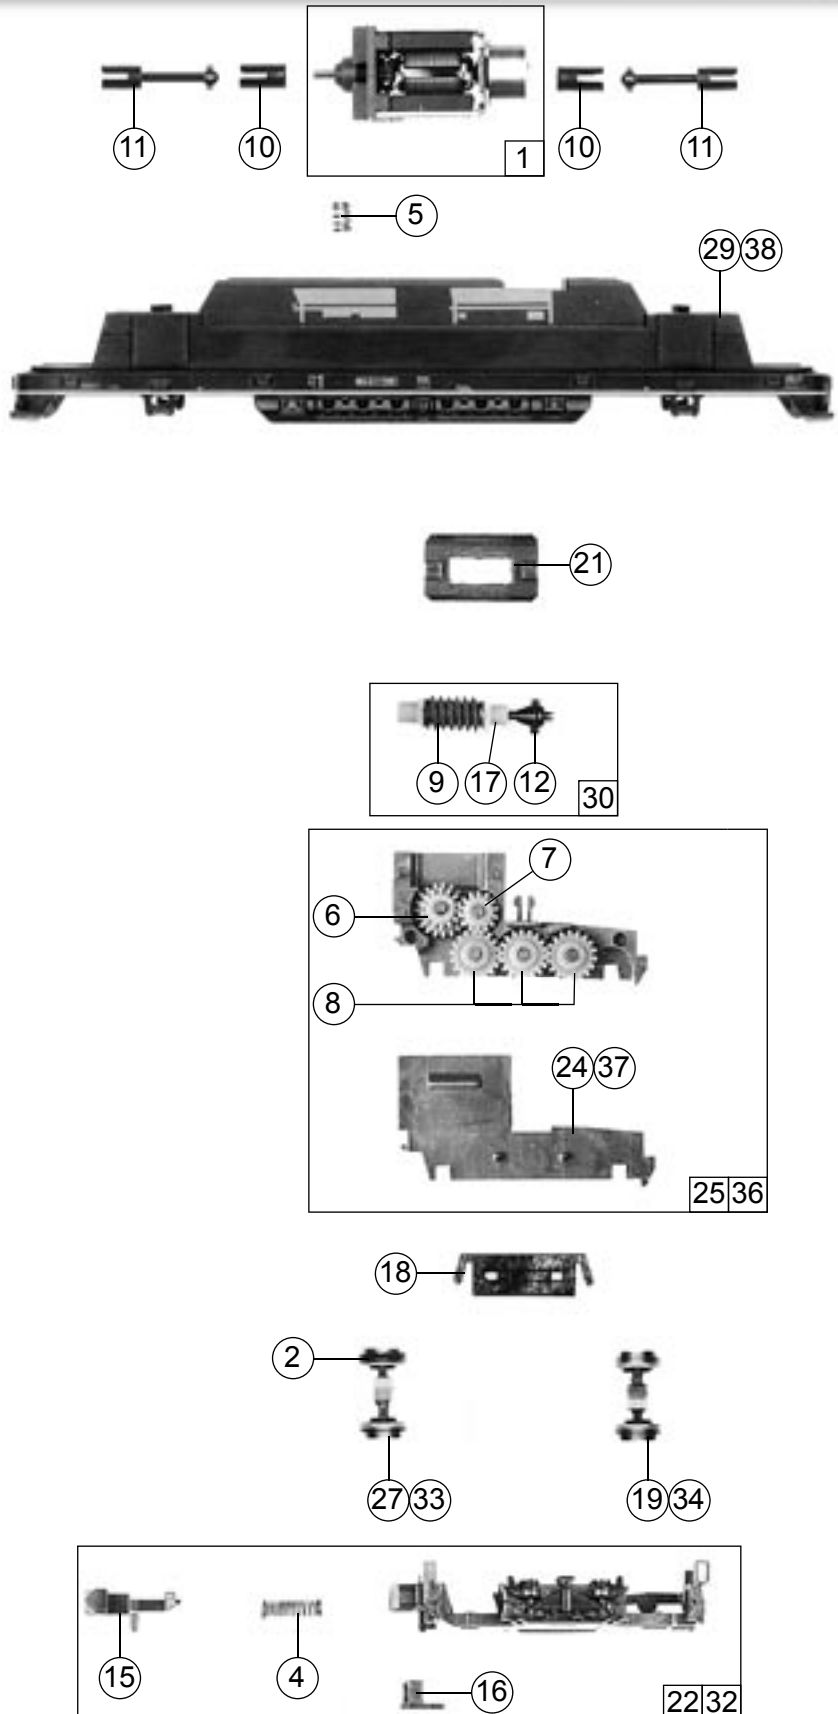

Pos.Nr. Pos.no. Position	Beschreibung Description Désignation	Preisgruppe Price bracket Catégorie de prix	Art.-Nr. Art.no. Réf.
1	Motor	85121	57
2	Traction tyre N 6,5-8,5 mm	85609	17
3	Screw	85811	2
4	Spring	86204	2
5	Spring	86209	2
6	Worm gear z=19/14 M=0.3	86400	3
7	Gear z=14	86496	2
8	Axle gear z=18	86498	2
9	Worm	86700	5
10	Cardan jacket	87104	3
11	Cardan Shaft	87105	3
12	Cardan ball	87106	2
13	Printed circuit assembly	87705	35
14	Buffer	88580	3
15	Coupling N-gauge	89204	3
16	Coupling cover	89738	2
17	Worm bearing	89750	4
18	Wheel contact	89881	2
19	Wheelset without traction tires	90323	16
20	Parts set	93682	22
21	Worm cover	93684	2
22	Bogie frame assembly	93685	25
23	interior	93686	4
24	Gear cover	93687	12
25	Gear set	93688	12
26	Light cover	93689	2
27	Wheelset with traction tires	107333	18
28	Light bulb 16V 30 mA	109088	12
29	Loco frame	113058	25
30	Worm set	113059	24
31	Casing assembly V 200 059	113060	60

23286

32	Bogie frame assembly	100413	25
33	Wheelset with traction tires	100415	18
34	Wheelset without traction tires	100416	16
35	Buffer	100417	3
36	Gear set	100418	12
37	Gear cover	100419	12
38	Loco frame	113061	25
39	Casing assembly 220 012-9	113062	60

Ersatzteile erhalten Sie bei Ihrem Fachhändler, Ihrer Landesvertretung, oder bei:
You can order your Replacement Parts at your local dealer, your country representative, or:
Passez commande des pièces détachées chez votre détaillant, chez le S.A.V. de votre importateur national ou en direct au S.A.V.
ROCO:

ROCO Modellspielwaren VertriebsgmbH & Co. Handels KG
- Service -
Georg-Wrede-Straße 49
D-83395 Freilassing
☎ +49 / (0)86 54 / 47 63 0
Fax: +49 / (0)86 54 / 47 63 50
E-Mail: service@roco-online.de