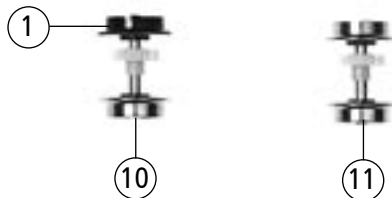

Symbolische Darstellung
Symbolic Illustration

23264		DB	V 90	=
Pos. Nr. Pos. no.	Beschreibung Description	Art.-Nr. Art. no.	Preisgruppe Price bracket	
1	Motor Motor	85018	55	
2	Platine kpl. Printed circuit assembly	87631	30	
3	Dach lackiert Roof coated	91490	4	
4	Fenstersatz Window set	91491	10	
5	Lampe Lamp	91493	2	
6	Bühne Plattform Platform	91494	8	
7	Zurüstbeutel Bag with accessories	91506	10	
8	Puffer Buffer	109525	2	
9	Stirnlinsen Front lens	109529	2	
10	GF-Schraube M1,6X4 GF-Screw M1,6x4	114850	2	
11	Unterteil Frame	115791	28	
12	Gehäuse lackiert u. bedruckt Betr.Nr. V90 066 Body printed and coated loco no. V90 066	115793	38	
13	Kabine lackiert u. bedruckt Drivers cab printed and coated	115794	36	
14	Antennensatz Antenna set	115795	4	
15	Kamin Chimney	115796	2	

Änderungen in Konstruktion und Ausführung vorbehalten
We reserve the right to change the construction and specification

23264		DB	V 90	=
Pos. Nr. Pos. no.	Beschreibung Description	Art.-Nr. Art. no.	Preisgruppe Price bracket	
1	Hafring N 6,5-8,5 mm Traction tyre	85609	17	
2	Druckfeder Spring	86204	2	
3	Kupplungsfeder Coupling spring	86212	4	
4	Zahnrad Z=14 gerade M=0,3 rot Gear Z=14 direct M=0,3 red	86496	2	
5	Zahnrad Z=28(M=0,2)14(M=0,3) Gear Z=28(M=0,2)14(M=0,3)	86519	3	
6	N-Kupplung Standard N-standart coupling	89204	3	
7	Kupplungsdeckel Coupling cover	89738	2	
8	Schneckenlager Worm bearing	89750	4	
9	Radkontakt Wheel current contact strip	89825	2	
10	Radsatz mit 2 Hafringen Wheelset with 2 traction tyres	90068	16	
11	Radsatz ohne Hafring Wheelset without traction tyres	90069	16	
12	Getriebe kpl. Gears assembly	91498	35	
13	Drehgestellb. mit Leiter kpl. Bogie frame with step assembly	106949	25	
14	Drehgestellb. ohne Leiter kpl. Bogie frame without step assembly	106950	25	
15	Leiter Step	106953	2	
16	Scheibe Disc	112394	3	
17	Schneckensatz kpl. Worm set	115792	24	