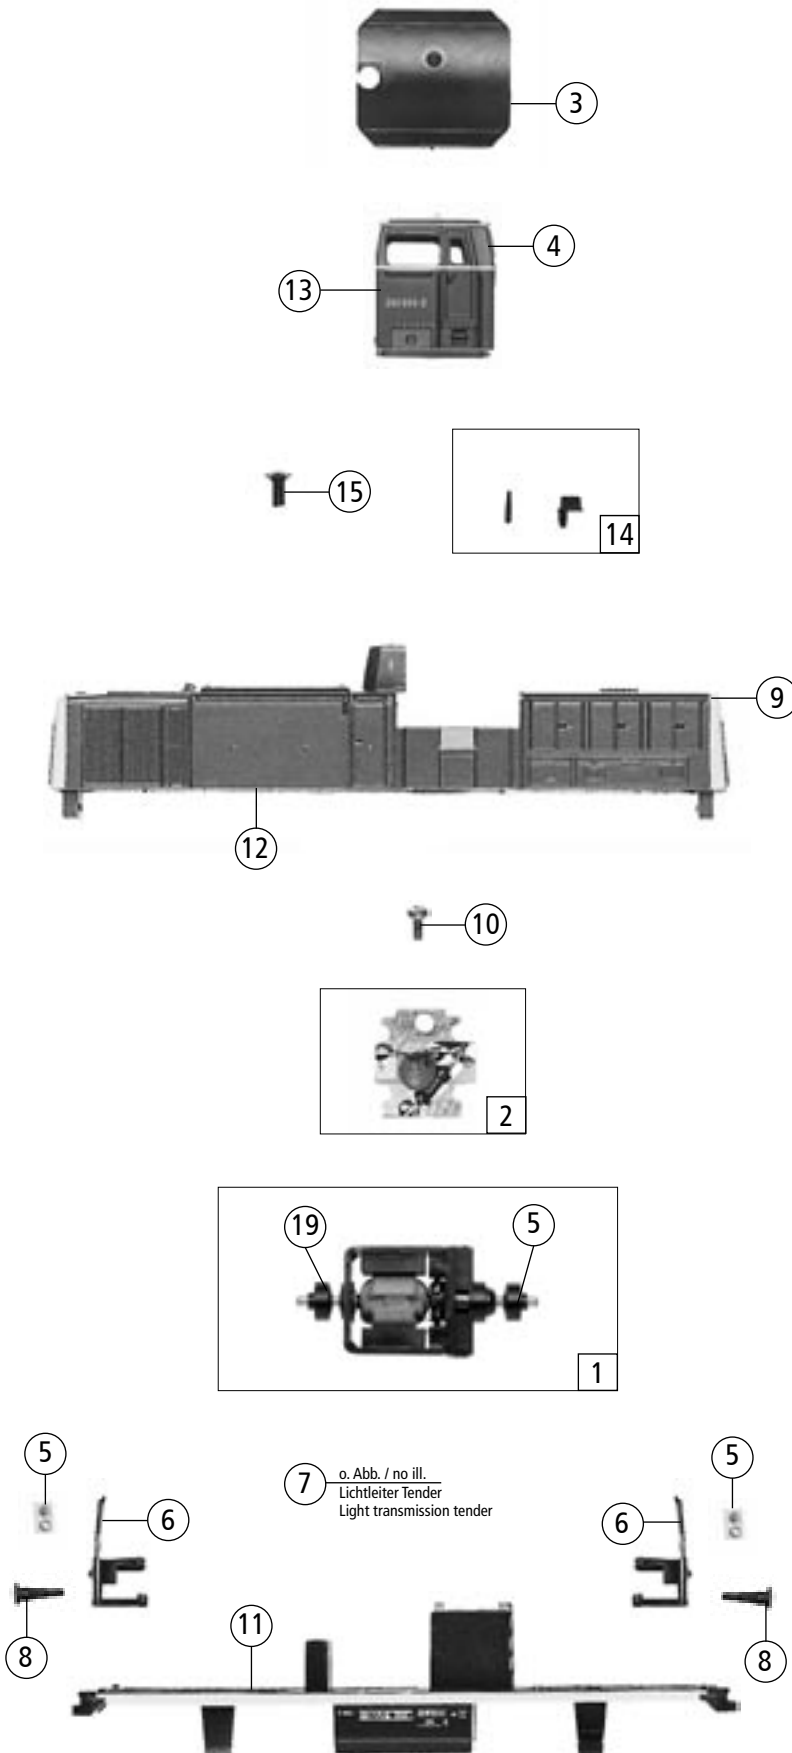

Symbolische Darstellung
Symbolic Illustration

23264		DB	V 90	=
Pos. Nr. Pos. no.	Beschreibung Description	Art.-Nr. Art. no.	Preisgruppe Price bracket	
1	Motor Motor	85018	55	
2	Platine kpl. Printed circuit assembly	87631	30	
3	Dach lackiert Roof coated	91490	4	
4	Fenstersatz Window set	91491	10	
5	Lampe Lamp	91493	2	
6	Bühne Plattform Platform	91494	8	
7	Zurüstbeutel Bag with accessories	91506	10	
8	Puffer Buffer	109525	2	
9	Stirnlinsen Front lens	109529	2	
10	GF-Schraube M1,6X4 GF-Screw M1,6x4	114850	2	
11	Unterteil Frame	115791	28	
12	Gehäuse lackiert u. bedruckt Betr.Nr. V90 066 Body printed and coated loco no. V90 066	115793	38	
13	Kabine lackiert u. bedruckt Drivers cab printed and coated	115794	36	
14	Antennensatz Antenna set	115795	4	
15	Kamin Chimney	115796	2	

Änderungen in Konstruktion und Ausführung vorbehalten
We reserve the right to change the construction and specification

23264		DB	V 90	=
Pos. Nr. Pos. no.	Beschreibung Description	Art.-Nr. Art. no.	Preisgruppe Price bracket	
1	Hafring N 6,5-8,5 mm Traction tyre	85609	17	
2	Druckfeder Spring	86204	2	
3	Kupplungsfeder Coupling spring	86212	4	
4	Zahnrad Z=14 gerade M=0,3 rot Gear Z=14 direct M=0,3 red	86496	2	
5	Zahnrad Z=28(M=0,2)14(M=0,3) Gear Z=28(M=0,2)14(M=0,3)	86519	3	
6	N-Kupplung Standard N-standart coupling	89204	3	
7	Kupplungsdeckel Coupling cover	89738	2	
8	Schneckenlager Worm bearing	89750	4	
9	Radkontakt Wheel current contact strip	89825	2	
10	Radsatz mit 2 Hafringen Wheelset with 2 traction tyres	90068	16	
11	Radsatz ohne Hafring Wheelset without traction tyres	90069	16	
12	Getriebe kpl. Gears assembly	91498	35	
13	Drehgestellb. mit Leiter kpl. Bogie frame with step assembly	106949	25	
14	Drehgestellb. ohne Leiter kpl. Bogie frame without step assembly	106950	25	
15	Leiter Step	106953	2	
16	Scheibe Disc	112394	3	
17	Schneckensatz kpl. Worm set	115792	24	