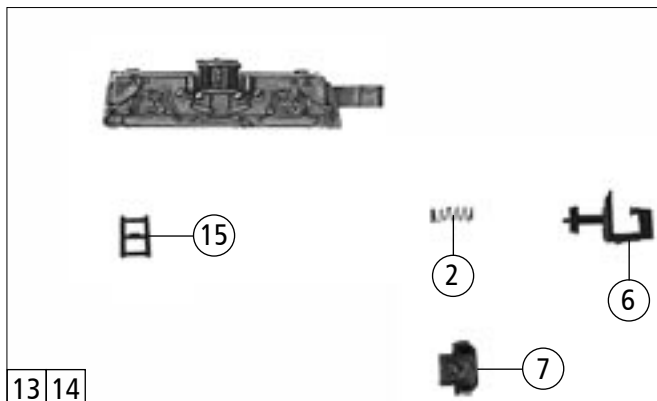

Symbolische Darstellung
Symbolic Illustration

23264		DB	V 90	=
Pos. Nr. Pos. no.	Beschreibung Description	Art.-Nr. Art. no.	Preisgruppe Price bracket	
1	Motor Motor	85018	55	
2	Platine kpl. Printed circuit assembly	87631	30	
3	Dach lackiert Roof coated	91490	4	
4	Fenstersatz Window set	91491	10	
5	Lampe Lamp	91493	2	
6	Bühne Plattform Platform	91494	8	
7	Zurüstbeutel Bag with accessories	91506	10	
8	Puffer Buffer	109525	2	
9	Stirnlinsen Front lens	109529	2	
10	GF-Schraube M1,6X4 GF-Screw M1,6x4	114850	2	
11	Unterteil Frame	115791	28	
12	Gehäuse lackiert u. bedruckt Betr.Nr. V90 066 Body printed and coated loco no. V90 066	115793	38	
13	Kabine lackiert u. bedruckt Drivers cab printed and coated	115794	36	
14	Antennensatz Antenna set	115795	4	
15	Kamin Chimney	115796	2	

Änderungen in Konstruktion und Ausführung vorbehalten
We reserve the right to change the construction and specification

23264		DB	V 90	=
Pos. Nr. Pos. no.	Beschreibung Description	Art.-Nr. Art. no.	Preisgruppe Price bracket	
1	Hafring N 6,5-8,5 mm Traction tyre	85609	17	
2	Druckfeder Spring	86204	2	
3	Kupplungsfeder Coupling spring	86212	4	
4	Zahnrad Z=14 gerade M=0,3 rot Gear Z=14 direct M=0,3 red	86496	2	
5	Zahnrad Z=28(M=0,2)14(M=0,3) Gear Z=28(M=0,2)14(M=0,3)	86519	3	
6	N-Kupplung Standard N-standart coupling	89204	3	
7	Kupplungsdeckel Coupling cover	89738	2	
8	Schneckenlager Worm bearing	89750	4	
9	Radkontakt Wheel current contact strip	89825	2	
10	Radsatz mit 2 Hafringen Wheelset with 2 traction tyres	90068	16	
11	Radsatz ohne Hafring Wheelset without traction tyres	90069	16	
12	Getriebe kpl. Gears assembly	91498	35	
13	Drehgestellb. mit Leiter kpl. Bogie frame with step assembly	106949	25	
14	Drehgestellb. ohne Leiter kpl. Bogie frame without step assembly	106950	25	
15	Leiter Step	106953	2	
16	Scheibe Disc	112394	3	
17	Schneckensatz kpl. Worm set	115792	24	