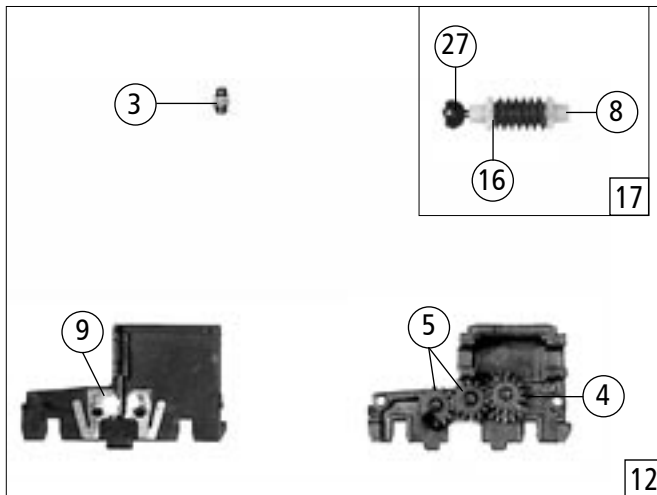

Symbolische Darstellung
Symbolic Illustration

23264		DB	V 90	=
Pos. Nr. Pos. no.	Beschreibung Description	Art.-Nr. Art. no.	Preisgruppe Price bracket	
1	Motor Motor	85018	55	
2	Platine kpl. Printed circuit assembly	87631	30	
3	Dach lackiert Roof coated	91490	4	
4	Fenstersatz Window set	91491	10	
5	Lampe Lamp	91493	2	
6	Bühne Plattform Platform	91494	8	
7	Zurüstbeutel Bag with accessories	91506	10	
8	Puffer Buffer	109525	2	
9	Stirnlinsen Front lens	109529	2	
10	GF-Schraube M1,6X4 GF-Screw M1,6x4	114850	2	
11	Unterteil Frame	115791	28	
12	Gehäuse lackiert u. bedruckt Betr.Nr. V90 066 Body printed and coated loco no. V90 066	115793	38	
13	Kabine lackiert u. bedruckt Drivers cab printed and coated	115794	36	
14	Antennensatz Antenna set	115795	4	
15	Kamin Chimney	115796	2	

Änderungen in Konstruktion und Ausführung vorbehalten
We reserve the right to change the construction and specification

23264		DB	V 90	=
Pos. Nr. Pos. no.	Beschreibung Description	Art.-Nr. Art. no.	Preisgruppe Price bracket	
1	Hafring N 6,5-8,5 mm Traction tyre	85609	17	
2	Druckfeder Spring	86204	2	
3	Kupplungsfeder Coupling spring	86212	4	
4	Zahnrad Z=14 gerade M=0,3 rot Gear Z=14 direct M=0,3 red	86496	2	
5	Zahnrad Z=28(M=0,2)14(M=0,3) Gear Z=28(M=0,2)14(M=0,3)	86519	3	
6	N-Kupplung Standard N-standart coupling	89204	3	
7	Kupplungsdeckel Coupling cover	89738	2	
8	Schneckenlager Worm bearing	89750	4	
9	Radkontakt Wheel current contact strip	89825	2	
10	Radsatz mit 2 Hafringen Wheelset with 2 traction tyres	90068	16	
11	Radsatz ohne Hafring Wheelset without traction tyres	90069	16	
12	Getriebe kpl. Gears assembly	91498	35	
13	Drehgestellb. mit Leiter kpl. Bogie frame with step assembly	106949	25	
14	Drehgestellb. ohne Leiter kpl. Bogie frame without step assembly	106950	25	
15	Leiter Step	106953	2	
16	Scheibe Disc	112394	3	
17	Schneckensatz kpl. Worm set	115792	24	