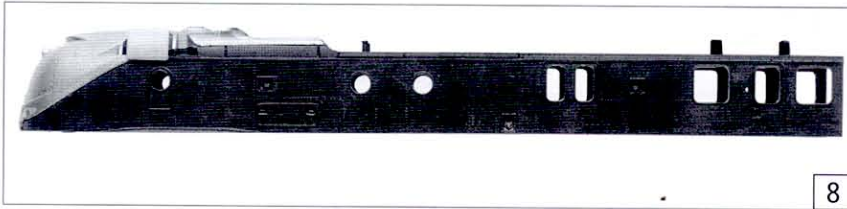

Symbolische Darstellung  
Symbolic Illustration

23102		ESG	601	☐☐	
Pos. Nr. Pos.no.	Beschreibung Description	Art.-Nr. Art.no.	Preisgruppe Price bracket		
1	Faltenbalg komplett Bellows assembly	91839	16		
2	Drahtlampe 16 V Vtb Bulb with leads 16 V Vtb	111590	10		
3	Platine Vta komplett Printed circuit Vta assembly	114564	34		
4	Platine Vtb komplett Printed circuit Vtb assembly	114567	32		
5	GF-Schraube M2X4 GF-Screw M2x4	114877	2		
6	Ts - Fenster+Beleuchtung Part set glszing+light transmission bar	200287	21		
7	Dach Vta/ Vtb Roof Vta/ Vtb	200289	25		
8	Gehäuse Body	200290	54		

Änderungen in Konstruktion und Ausführung vorbehalten  
We reserve the right to change the construction and specification

Pos. Nr. Pos. no.	Beschreibung Description	Art.-Nr. Art. no.	Preisgruppe Price bracket
1	Motor Motor	85135	57
2	Hafringsatz 10 Stk. Traction tyre 10 pices	85608	17
3	Gewicht Zinkal Vta Weight zinkal Vta	93692	25
4	Gewicht Plastik Vtb Weight plastics Vtb	93693	6
5	Unterteil Vta 601 015-1 Bottom part Vta 601 015-1	200285	25
6	Unterteil Vtb 601 006-0 Bottom Vtb 601 006-0	200286	25
7	Teilesatz Antrieb Part set driver	200291	26
8	Teilesatz Unterboden Part set bottom	200292	23
9	Teilesatz Räder Part set wheels	200293	22