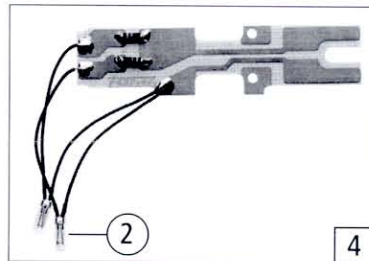

Symbolische Darstellung  
Symbolic Illustration

23102		ESG	601	☐☐	
Pos. Nr. Pos.no.	Beschreibung Description	Art.-Nr. Art.no.	Preisgruppe Price bracket		
1	Faltenbalg komplett Bellows assembly	91839	16		
2	Drahtlampe 16 V Vtb Bulb with leads 16 V Vtb	111590	10		
3	Platine Vta komplett Printed circuit Vta assembly	114564	34		
4	Platine Vtb komplett Printed circuit Vtb assembly	114567	32		
5	GF-Schraube M2X4 GF-Screw M2x4	114877	2		
6	Ts - Fenster+Beleuchtung Part set glszing+light transmission bar	200287	21		
7	Dach Vta/ Vtb Roof Vta/ Vtb	200289	25		
8	Gehäuse Body	200290	54		

Änderungen in Konstruktion und Ausführung vorbehalten  
We reserve the right to change the construction and specification

Pos. Nr. Pos. no.	Beschreibung Description	Art.-Nr. Art. no.	Preisgruppe Price bracket
1	Motor Motor	85135	57
2	Hafringsatz 10 Stk. Traction tyre 10 pices	85608	17
3	Gewicht Zinkal Vta Weight zinkal Vta	93692	25
4	Gewicht Plastik Vtb Weight plastics Vtb	93693	6
5	Unterteil Vta 601 015-1 Bottom part Vta 601 015-1	200285	25
6	Unterteil Vtb 601 006-0 Bottom Vtb 601 006-0	200286	25
7	Teilesatz Antrieb Part set driver	200291	26
8	Teilesatz Unterboden Part set bottom	200292	23
9	Teilesatz Räder Part set wheels	200293	22