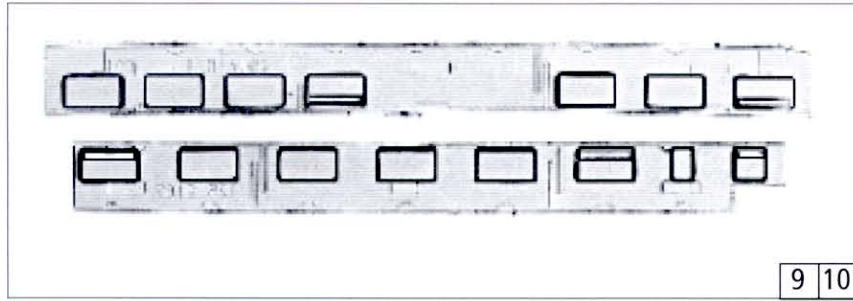

Symbolische Darstellung  
Symbolic Illustration

23102		ESG	601	☐☐	
Pos. Nr. Pos.no.	Beschreibung Description	Art.-Nr. Art.no.	Preisgruppe Price bracket		
1	Faltenbalg komplett Bellows assembly	91839	16		
2	Drahtlampe 16 V Vtb Bulb with leads 16 V Vtb	111590	10		
3	Platine Vta komplett Printed circuit Vta assembly	114564	34		
4	Platine Vtb komplett Printed circuit Vtb assembly	114567	32		
5	GF-Schraube M2X4 GF-Screw M2x4	114877	2		
6	Ts - Fenster+Beleuchtung Part set glszing+light transmission bar	200287	21		
7	Dach Vta/ Vtb Roof Vta/ Vtb	200289	25		
8	Gehäuse Body	200290	54		

Änderungen in Konstruktion und Ausführung vorbehalten  
We reserve the right to change the construction and specification

Pos. Nr. Pos. no.	Beschreibung Description	Art.-Nr. Art. no.	Preisgruppe Price bracket
1	Motor Motor	85135	57
2	Hafringsatz 10 Stk. Traction tyre 10 pices	85608	17
3	Gewicht Zinkal Vta Weight zinkal Vta	93692	25
4	Gewicht Plastik Vtb Weight plastics Vtb	93693	6
5	Unterteil Vta 601 015-1 Bottom part Vta 601 015-1	200285	25
6	Unterteil Vtb 601 006-0 Bottom Vtb 601 006-0	200286	25
7	Teilesatz Antrieb Part set driver	200291	26
8	Teilesatz Unterboden Part set bottom	200292	23
9	Teilesatz Räder Part set wheels	200293	22