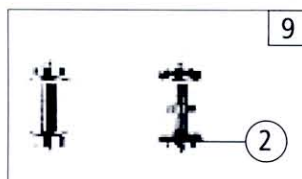

Symbolische Darstellung  
Symbolic Illustration

23102		ESG	601	☐☐	
Pos. Nr. Pos.no.	Beschreibung Description	Art.-Nr. Art.no.	Preisgruppe Price bracket		
1	Faltenbalg komplett Bellows assembly	91839	16		
2	Drahtlampe 16 V Vtb Bulb with leads 16 V Vtb	111590	10		
3	Platine Vta komplett Printed circuit Vta assembly	114564	34		
4	Platine Vtb komplett Printed circuit Vtb assembly	114567	32		
5	GF-Schraube M2X4 GF-Screw M2x4	114877	2		
6	Ts - Fenster+Beleuchtung Part set glszing+light transmission bar	200287	21		
7	Dach Vta/ Vtb Roof Vta/ Vtb	200289	25		
8	Gehäuse Body	200290	54		

Änderungen in Konstruktion und Ausführung vorbehalten  
We reserve the right to change the construction and specification

Pos. Nr. Pos. no.	Beschreibung Description	Art.-Nr. Art. no.	Preisgruppe Price bracket
1	Motor Motor	85135	57
2	Hafringsatz 10 Stk. Traction tyre 10 pices	85608	17
3	Gewicht Zinkal Vta Weight zinkal Vta	93692	25
4	Gewicht Plastik Vtb Weight plastics Vtb	93693	6
5	Unterteil Vta 601 015-1 Bottom part Vta 601 015-1	200285	25
6	Unterteil Vtb 601 006-0 Bottom Vtb 601 006-0	200286	25
7	Teilesatz Antrieb Part set driver	200291	26
8	Teilesatz Unterboden Part set bottom	200292	23
9	Teilesatz Räder Part set wheels	200293	22