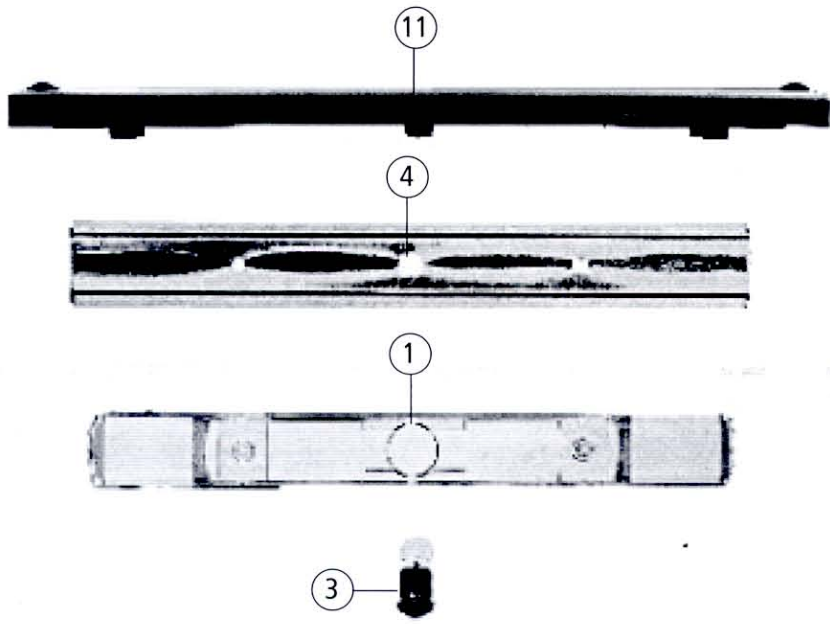

Symbolische Darstellung  
Symbolic Illustration

23102		ESG	601	☐☐	
Pos. Nr. Pos.no.	Beschreibung Description	Art.-Nr. Art.no.	Preisgruppe Price bracket		
1	Faltenbalg komplett Bellows assembly	91839	16		
2	Drahtlampe 16 V Vtb Bulb with leads 16 V Vtb	111590	10		
3	Platine Vta komplett Printed circuit Vta assembly	114564	34		
4	Platine Vtb komplett Printed circuit Vtb assembly	114567	32		
5	GF-Schraube M2X4 GF-Screw M2x4	114877	2		
6	Ts - Fenster+Beleuchtung Part set glszing+light transmission bar	200287	21		
7	Dach Vta/ Vtb Roof Vta/ Vtb	200289	25		
8	Gehäuse Body	200290	54		

Änderungen in Konstruktion und Ausführung vorbehalten  
We reserve the right to change the construction and specification

Pos. Nr. Pos. no.	Beschreibung Description	Art.-Nr. Art. no.	Preisgruppe Price bracket
1	Motor Motor	85135	57
2	Hafringsatz 10 Stk. Traction tyre 10 pices	85608	17
3	Gewicht Zinkal Vta Weight zinkal Vta	93692	25
4	Gewicht Plastik Vtb Weight plastics Vtb	93693	6
5	Unterteil Vta 601 015-1 Bottom part Vta 601 015-1	200285	25
6	Unterteil Vtb 601 006-0 Bottom Vtb 601 006-0	200286	25
7	Teilesatz Antrieb Part set driver	200291	26
8	Teilesatz Unterboden Part set bottom	200292	23
9	Teilesatz Räder Part set wheels	200293	22