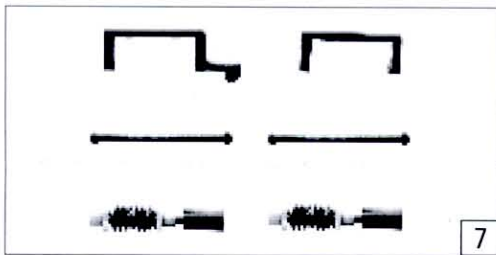

Symbolische Darstellung  
Symbolic Illustration

23102		ESG	601	☐☐	
Pos. Nr. Pos.no.	Beschreibung Description	Art.-Nr. Art.no.	Preisgruppe Price bracket		
1	Faltenbalg komplett Bellows assembly	91839	16		
2	Drahtlampe 16 V Vtb Bulb with leads 16 V Vtb	111590	10		
3	Platine Vta komplett Printed circuit Vta assembly	114564	34		
4	Platine Vtb komplett Printed circuit Vtb assembly	114567	32		
5	GF-Schraube M2X4 GF-Screw M2x4	114877	2		
6	Ts - Fenster+Beleuchtung Part set glszing+light transmission bar	200287	21		
7	Dach Vta/ Vtb Roof Vta/ Vtb	200289	25		
8	Gehäuse Body	200290	54		

Änderungen in Konstruktion und Ausführung vorbehalten  
We reserve the right to change the construction and specification

Pos. Nr. Pos. no.	Beschreibung Description	Art.-Nr. Art. no.	Preisgruppe Price bracket
1	Motor Motor	85135	57
2	Hafringsatz 10 Stk. Traction tyre 10 pices	85608	17
3	Gewicht Zinkal Vta Weight zinkal Vta	93692	25
4	Gewicht Plastik Vtb Weight plastics Vtb	93693	6
5	Unterteil Vta 601 015-1 Bottom part Vta 601 015-1	200285	25
6	Unterteil Vtb 601 006-0 Bottom Vtb 601 006-0	200286	25
7	Teilesatz Antrieb Part set driver	200291	26
8	Teilesatz Unterboden Part set bottom	200292	23
9	Teilesatz Räder Part set wheels	200293	22