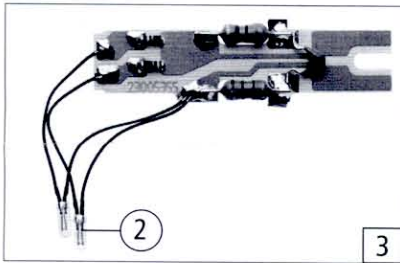

Symbolische Darstellung  
Symbolic Illustration

23102		ESG	601	☐☐	
Pos. Nr. Pos.no.	Beschreibung Description	Art.-Nr. Art.no.	Preisgruppe Price bracket		
1	Faltenbalg komplett Bellows assembly	91839	16		
2	Drahtlampe 16 V Vtb Bulb with leads 16 V Vtb	111590	10		
3	Platine Vta komplett Printed circuit Vta assembly	114564	34		
4	Platine Vtb komplett Printed circuit Vtb assembly	114567	32		
5	GF-Schraube M2X4 GF-Screw M2x4	114877	2		
6	Ts - Fenster+Beleuchtung Part set glszing+light transmission bar	200287	21		
7	Dach Vta/ Vtb Roof Vta/ Vtb	200289	25		
8	Gehäuse Body	200290	54		

Änderungen in Konstruktion und Ausführung vorbehalten  
We reserve the right to change the construction and specification

Pos. Nr. Pos. no.	Beschreibung Description	Art.-Nr. Art. no.	Preisgruppe Price bracket
1	Motor Motor	85135	57
2	Hafringsatz 10 Stk. Traction tyre 10 pices	85608	17
3	Gewicht Zinkal Vta Weight zinkal Vta	93692	25
4	Gewicht Plastik Vtb Weight plastics Vtb	93693	6
5	Unterteil Vta 601 015-1 Bottom part Vta 601 015-1	200285	25
6	Unterteil Vtb 601 006-0 Bottom Vtb 601 006-0	200286	25
7	Teilesatz Antrieb Part set driver	200291	26
8	Teilesatz Unterboden Part set bottom	200292	23
9	Teilesatz Räder Part set wheels	200293	22