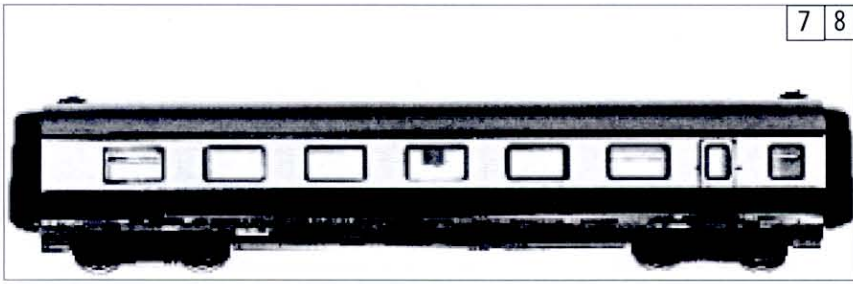

Symbolische Darstellung  
Symbolic Illustration

23102		ESG	601	☐☐	
Pos. Nr. Pos.no.	Beschreibung Description	Art.-Nr. Art.no.	Preisgruppe Price bracket		
1	Faltenbalg komplett Bellows assembly	91839	16		
2	Drahtlampe 16 V Vtb Bulb with leads 16 V Vtb	111590	10		
3	Platine Vta komplett Printed circuit Vta assembly	114564	34		
4	Platine Vtb komplett Printed circuit Vtb assembly	114567	32		
5	GF-Schraube M2X4 GF-Screw M2x4	114877	2		
6	Ts - Fenster+Beleuchtung Part set glszing+light transmission bar	200287	21		
7	Dach Vta/ Vtb Roof Vta/ Vtb	200289	25		
8	Gehäuse Body	200290	54		

Änderungen in Konstruktion und Ausführung vorbehalten  
We reserve the right to change the construction and specification

Pos. Nr. Pos. no.	Beschreibung Description	Art.-Nr. Art. no.	Preisgruppe Price bracket
1	Motor Motor	85135	57
2	Hafringsatz 10 Stk. Traction tyre 10 pices	85608	17
3	Gewicht Zinkal Vta Weight zinkal Vta	93692	25
4	Gewicht Plastik Vtb Weight plastics Vtb	93693	6
5	Unterteil Vta 601 015-1 Bottom part Vta 601 015-1	200285	25
6	Unterteil Vtb 601 006-0 Bottom Vtb 601 006-0	200286	25
7	Teilesatz Antrieb Part set driver	200291	26
8	Teilesatz Unterboden Part set bottom	200292	23
9	Teilesatz Räder Part set wheels	200293	22