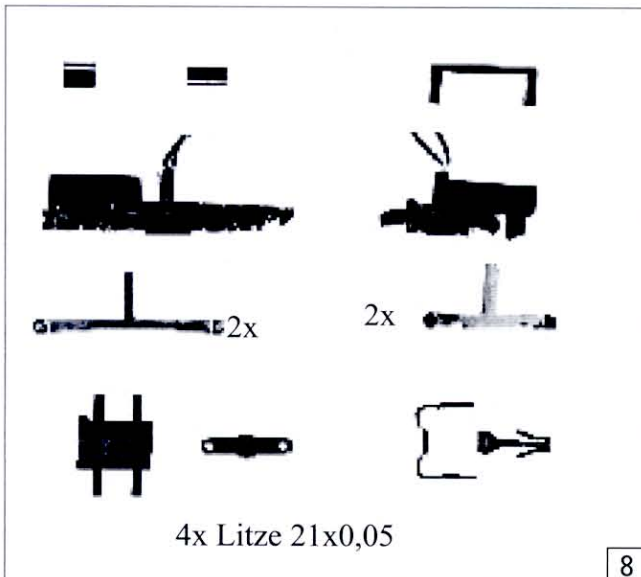

Symbolische Darstellung  
Symbolic Illustration

23102		ESG	601	☐☐	
Pos. Nr. Pos.no.	Beschreibung Description	Art.-Nr. Art.no.	Preisgruppe Price bracket		
1	Faltenbalg komplett Bellows assembly	91839	16		
2	Drahtlampe 16 V Vtb Bulb with leads 16 V Vtb	111590	10		
3	Platine Vta komplett Printed circuit Vta assembly	114564	34		
4	Platine Vtb komplett Printed circuit Vtb assembly	114567	32		
5	GF-Schraube M2X4 GF-Screw M2x4	114877	2		
6	Ts - Fenster+Beleuchtung Part set glszing+light transmission bar	200287	21		
7	Dach Vta/ Vtb Roof Vta/ Vtb	200289	25		
8	Gehäuse Body	200290	54		

Änderungen in Konstruktion und Ausführung vorbehalten  
We reserve the right to change the construction and specification

Pos. Nr. Pos. no.	Beschreibung Description	Art.-Nr. Art. no.	Preisgruppe Price bracket
1	Motor Motor	85135	57
2	Hafringsatz 10 Stk. Traction tyre 10 pices	85608	17
3	Gewicht Zinkal Vta Weight zinkal Vta	93692	25
4	Gewicht Plastik Vtb Weight plastics Vtb	93693	6
5	Unterteil Vta 601 015-1 Bottom part Vta 601 015-1	200285	25
6	Unterteil Vtb 601 006-0 Bottom Vtb 601 006-0	200286	25
7	Teilesatz Antrieb Part set driver	200291	26
8	Teilesatz Unterboden Part set bottom	200292	23
9	Teilesatz Räder Part set wheels	200293	22