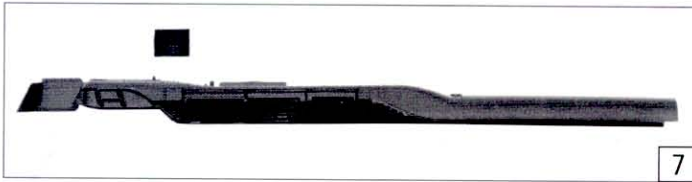

Symbolische Darstellung  
Symbolic Illustration

23102		ESG	601	☐☐	
Pos. Nr. Pos.no.	Beschreibung Description	Art.-Nr. Art.no.	Preisgruppe Price bracket		
1	Faltenbalg komplett Bellows assembly	91839	16		
2	Drahtlampe 16 V Vtb Bulb with leads 16 V Vtb	111590	10		
3	Platine Vta komplett Printed circuit Vta assembly	114564	34		
4	Platine Vtb komplett Printed circuit Vtb assembly	114567	32		
5	GF-Schraube M2X4 GF-Screw M2x4	114877	2		
6	Ts - Fenster+Beleuchtung Part set glszing+light transmission bar	200287	21		
7	Dach Vta/ Vtb Roof Vta/ Vtb	200289	25		
8	Gehäuse Body	200290	54		

Änderungen in Konstruktion und Ausführung vorbehalten  
We reserve the right to change the construction and specification

Pos. Nr. Pos. no.	Beschreibung Description	Art.-Nr. Art. no.	Preisgruppe Price bracket
1	Motor Motor	85135	57
2	Hafringsatz 10 Stk. Traction tyre 10 pices	85608	17
3	Gewicht Zinkal Vta Weight zinkal Vta	93692	25
4	Gewicht Plastik Vtb Weight plastics Vtb	93693	6
5	Unterteil Vta 601 015-1 Bottom part Vta 601 015-1	200285	25
6	Unterteil Vtb 601 006-0 Bottom Vtb 601 006-0	200286	25
7	Teilesatz Antrieb Part set driver	200291	26
8	Teilesatz Unterboden Part set bottom	200292	23
9	Teilesatz Räder Part set wheels	200293	22