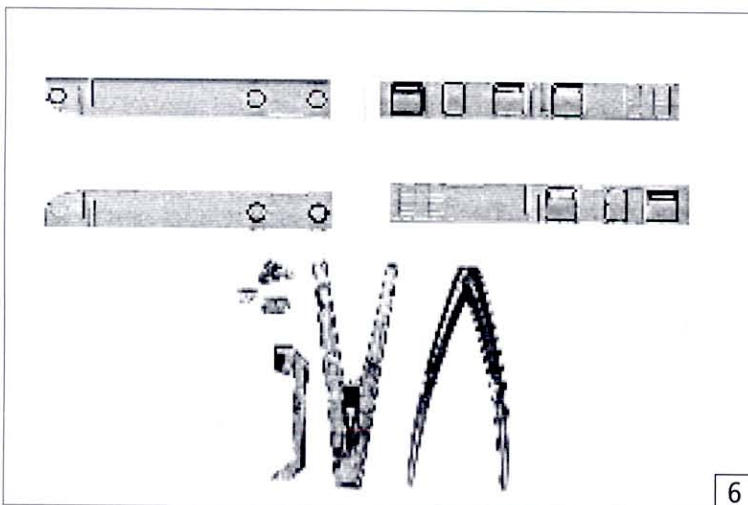

Symbolische Darstellung  
Symbolic Illustration

23102		ESG	601	☐☐	
Pos. Nr. Pos.no.	Beschreibung Description	Art.-Nr. Art.no.	Preisgruppe Price bracket		
1	Faltenbalg komplett Bellows assembly	91839	16		
2	Drahtlampe 16 V Vtb Bulb with leads 16 V Vtb	111590	10		
3	Platine Vta komplett Printed circuit Vta assembly	114564	34		
4	Platine Vtb komplett Printed circuit Vtb assembly	114567	32		
5	GF-Schraube M2X4 GF-Screw M2x4	114877	2		
6	Ts - Fenster+Beleuchtung Part set glszing+light transmission bar	200287	21		
7	Dach Vta/ Vtb Roof Vta/ Vtb	200289	25		
8	Gehäuse Body	200290	54		

Änderungen in Konstruktion und Ausführung vorbehalten  
We reserve the right to change the construction and specification

Pos. Nr. Pos. no.	Beschreibung Description	Art.-Nr. Art. no.	Preisgruppe Price bracket
1	Motor Motor	85135	57
2	Hafringsatz 10 Stk. Traction tyre 10 pices	85608	17
3	Gewicht Zinkal Vta Weight zinkal Vta	93692	25
4	Gewicht Plastik Vtb Weight plastics Vtb	93693	6
5	Unterteil Vta 601 015-1 Bottom part Vta 601 015-1	200285	25
6	Unterteil Vtb 601 006-0 Bottom Vtb 601 006-0	200286	25
7	Teilesatz Antrieb Part set driver	200291	26
8	Teilesatz Unterboden Part set bottom	200292	23
9	Teilesatz Räder Part set wheels	200293	22