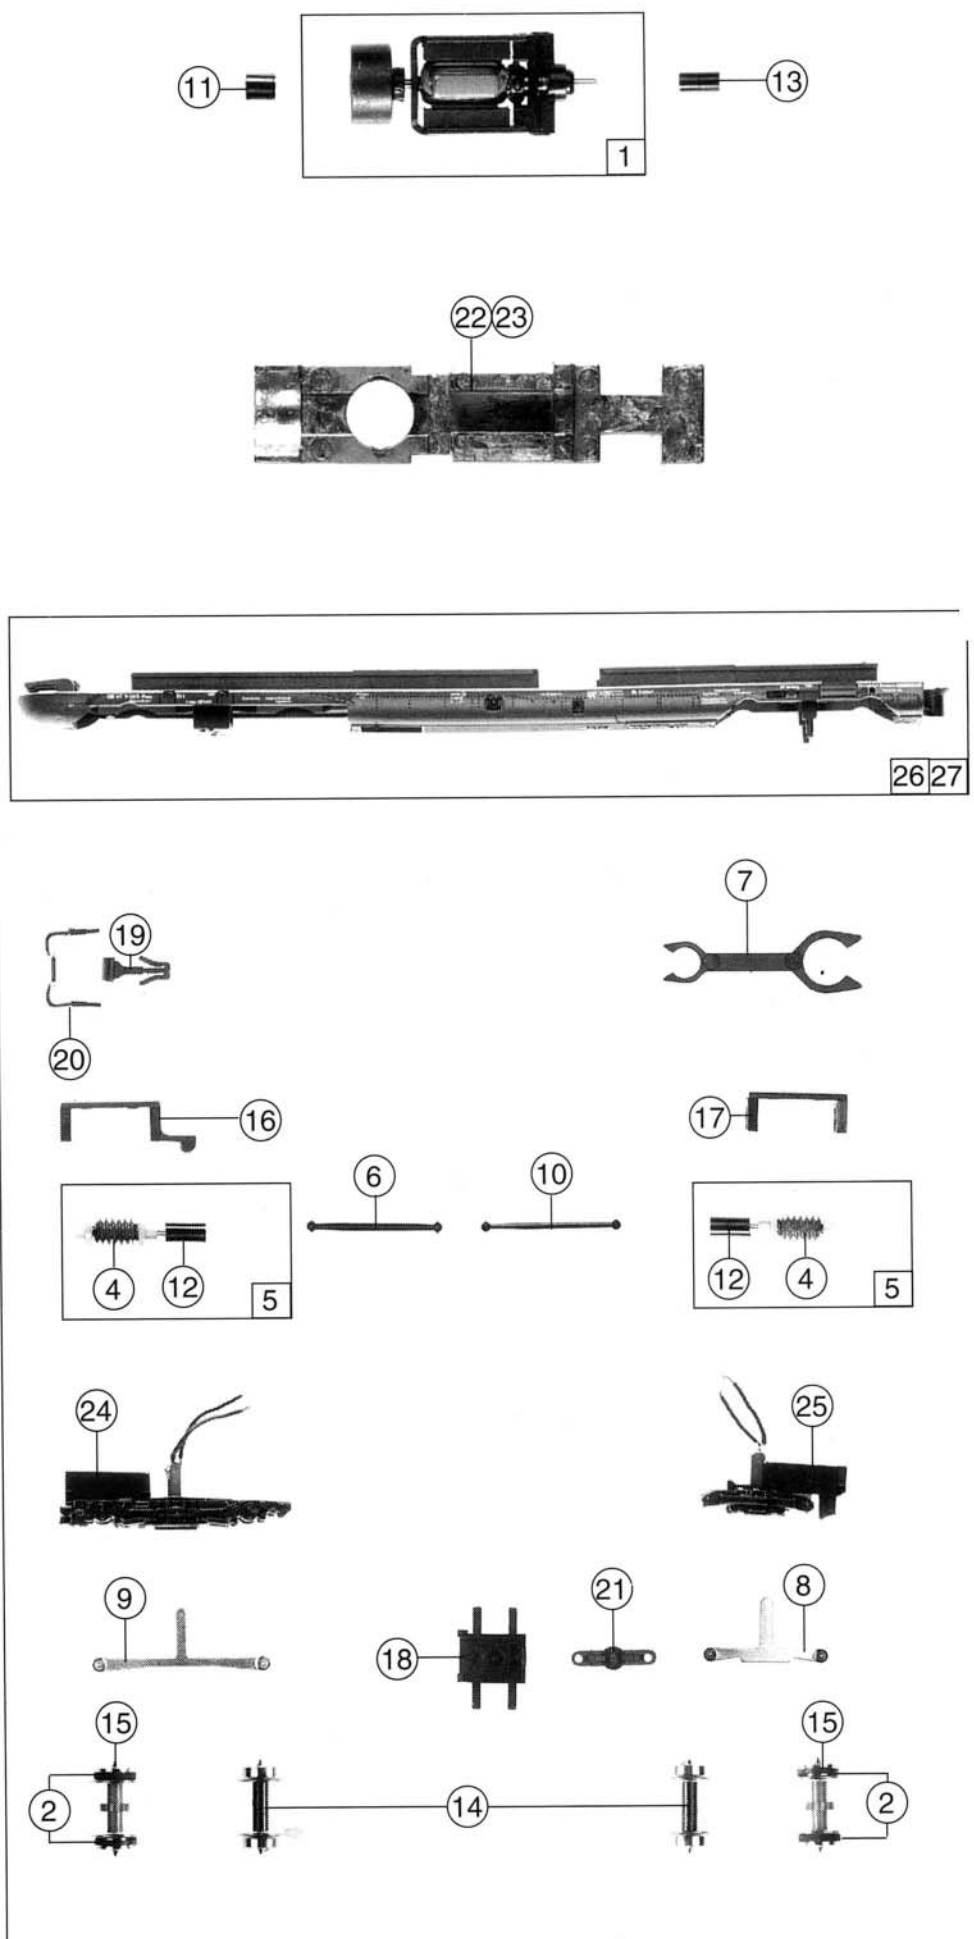

Vta = Triebkopf angetrieben
Vta = Engine with drive

Vtb = Triebkopf
(ohne Motor und Getriebe)
Vtb = Engine without motor and gears

Pos. Nr.	Text	Art.-Nr.	Preis-Gruppe
1	Motor komplett <i>Motor assembly</i>	85053	57
2	Haflring <i>Traction tyre</i>	85608	17
4	Schnecke <i>Worm</i>	86700	5
5	Schneckensatz komplett <i>Worm set assembly</i>	86825	24
6	Kardanwelle kurz <i>Cardan bearing</i>	87212	2
7	Kupplung Lok-Wagen <i>Coupling loco-coages</i>	89216	2
8	Achslager kurz <i>Axle bearing short</i>	89757	4
9	Achslager lang <i>Axle bearing long</i>	89758	4
10	Kardanwelle lang <i>Cardan shaft long</i>	87213	2
11	Kardanlager für Motor <i>Cardan bearing for motor</i>	87168	2
12	Kardanlager für Schneckensatz kpl. <i>Cardan bearing for worm assembly</i>	87169	2
13	Kardanlager für Motor lang <i>Cardan bearing for motor long</i>	87170	2
14	Radsatz <i>Wheelset</i>	90682	14
15	Radsatz mit Zahnrad <i>Wheelset with gear</i>	90683	18
16	Schneckendeckel 1 <i>Worm cover 1</i>	91824	2
17	Schneckendeckel 2 <i>Worm cover 2</i>	91825	2
18	Drehgestellspanne <i>Bogie clamp</i>	91826	2
19	Kupplungsimitation <i>Coupling imitation</i>	91827	2
20	Luftleitung <i>Airpipe</i>	91831	2
21	Drehgestellbrücke <i>Bogie bridge</i>	91833	2
22	Gewicht für Vta, Zinkal <i>Weight for Vta</i>	93692	25
23	Gewicht für Vtb, Plastik <i>Weight for Vtb</i>	93693	6
24	Drehgestellblende 1 <i>Bogie frame 1</i>	93718	20
25	Drehgestellblende 2 <i>Bogie frame 2</i>	93719	20
26	Rahmen für Vtb <i>Mainframe for Vtb</i>	101595	25
27	Rahmen für Vta <i>Mainframe for Vta</i>	101596	25