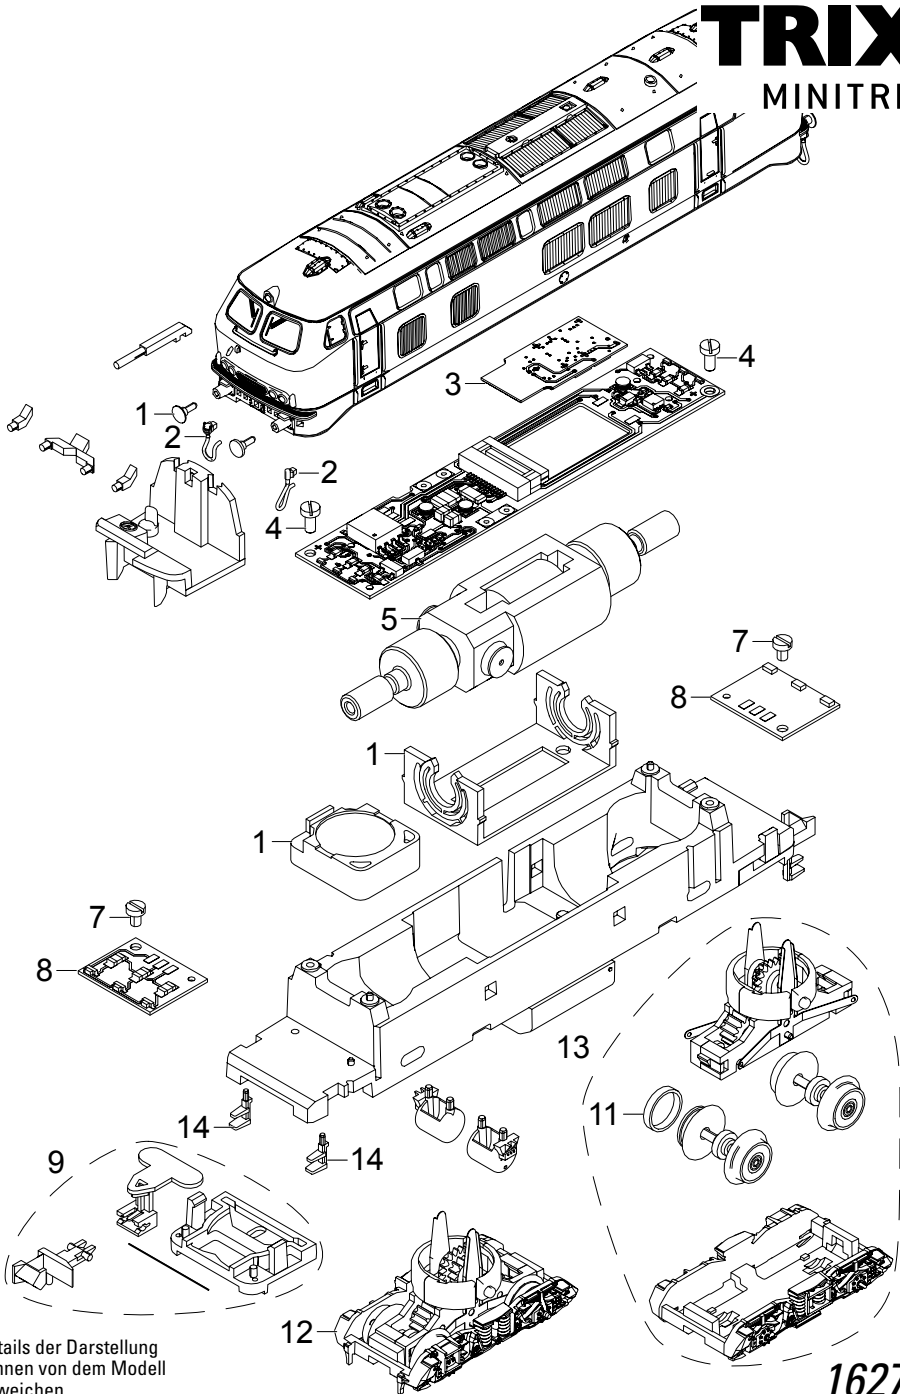

TRIX

MINITRIX

Details der Darstellung
können von dem Modell
abweichen.

16271

1	Puffer, Handstangen	E191 170
2	Leitungen	E193 361
3	Decoder	E178 238
4	Schraube	E19 8001 28
5	Motor	E178 221
6	Motorlager	E324 194
7	Schraube	E785 150
8	LP Beleuchtung	E167 873
9	Kupplung	E193 364
10	Lautsprecher	E192 490
11	Haftreifen	E12 2273 00
12	Drehgestell 1	E192 162
13	Drehgestell 2	E192 164
14	Rangiertritt	E178 431
	Beutel Kupplungshaken, Bremsschlauch	E180 834