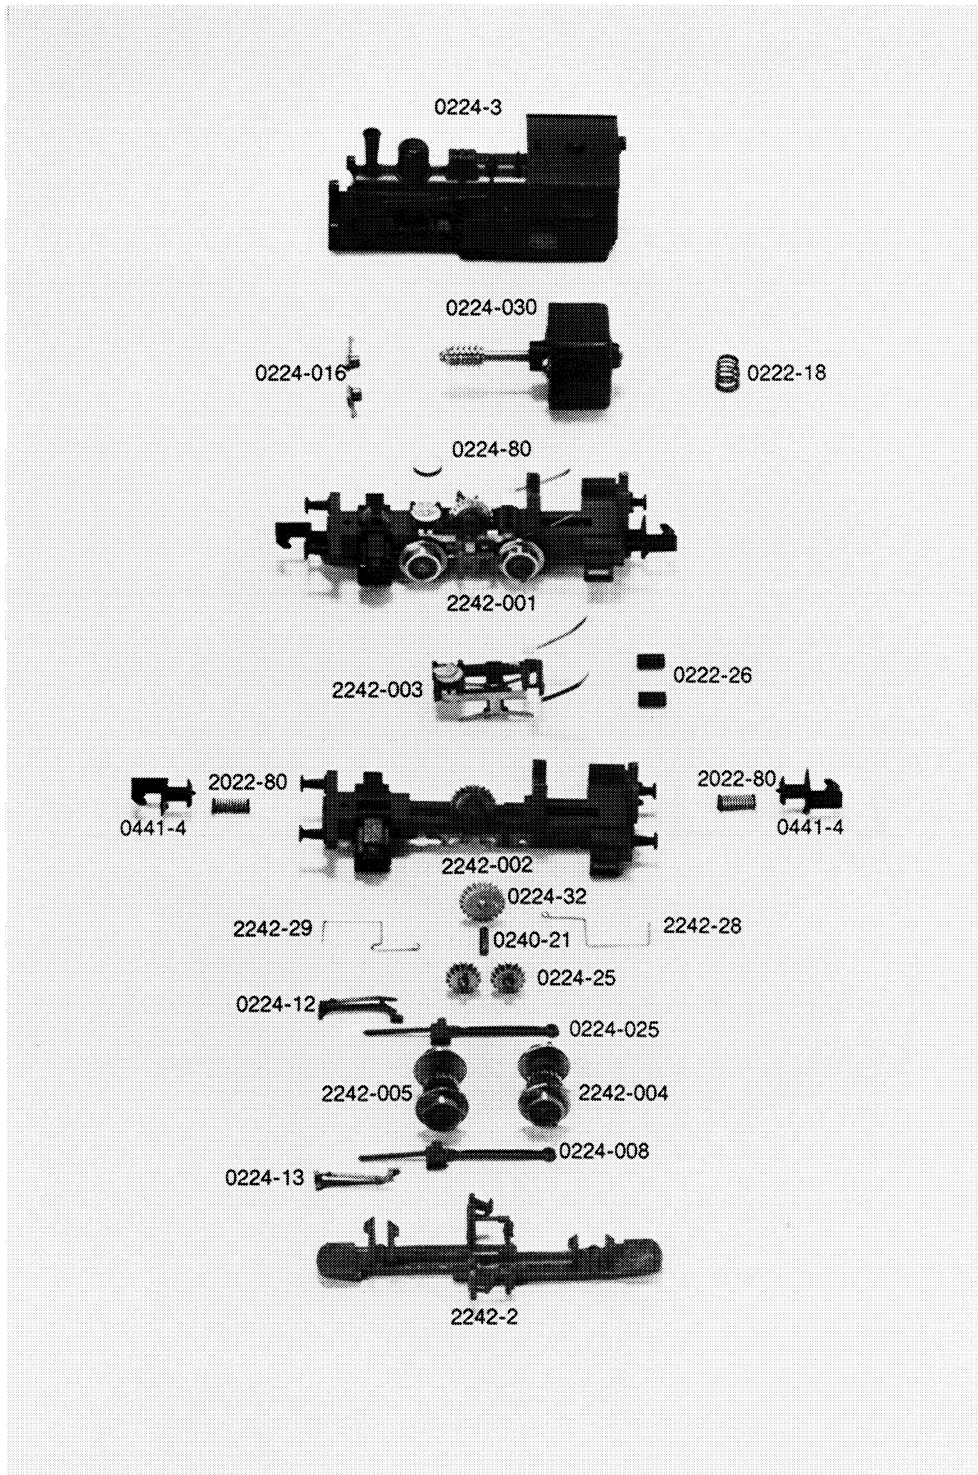

**ARNOLD-N®**

Bn2

**2242**

Order Nr.

0224-3	Gehäuse
0224-030	Motor kpl.
0224-016	Kohlebürsten (2 St.)
0222-18	Druckfeder
0224-80	Scheibenkondensator
2242-001	Fahrrahmen kpl.
2242-003	Kontakthalter kpl. mit Scheibenkondensator
0222-26	Rohrkerne (2 St.)
0441-4	Kupplung
2022-80	Kupplungsfeder
2242-002	Fahrrahmen
2242-29	Entkuppelfeder vorn
2242-28	Entkuppelfeder hinten
0224-32	Zahnrad
0240-21	Achse
0224-025	Zwischenradsatz
0224-12	Kreuzkopfführung rechts
0224-13	Kreuzkopfführung links
0224-009	Steuerung rechts
0224-008	Steuerung links
2242-005	Radsatz A
2242-004	Radsatz B mit Zapfen
2242-2	Achshalter